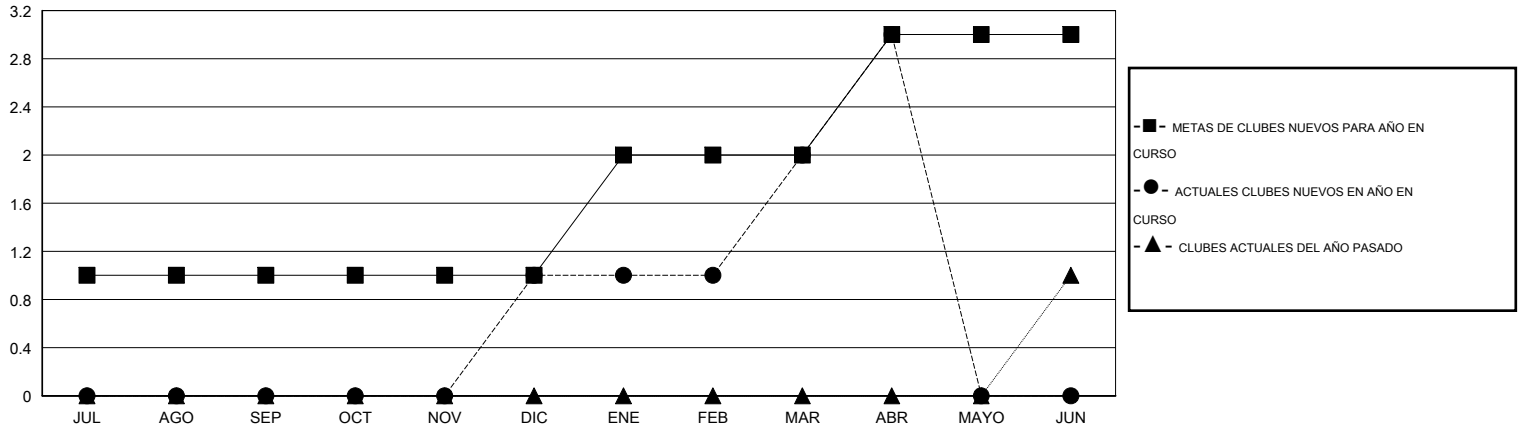

# MONTHLY MEMBERSHIP PROGRESS REPORT

District 116 A

Results as of: 4/30/2015

GMT: Elisabeth Haderer

UBICACIÓN SPAIN

GMT DE AE 4

Clubes					socios				
RESULTADOS DE 2014-2015					RESULTADOS DE 2014-2015				
TRIMESTRE	META DE CLUBES NUEVOS	NUEVOS CLUBES	CLUBES DADOS DE BAJA	GANANCIA/PÉRDIDA NETA	TRIMESTRE	META DE SOCIOS NUEVOS	SOCIOS FUNDADORES Y SOCIOS AÑADIDOS	SOCIOS DADOS DE BAJA	GANANCIA/PÉRDIDA NETA
JUL/AGO/SEP	1	0	3	-3	JUL/AGO/SEP	18	25	52	-27
OCT/NOV/DIC	0	1	0	1	OCT/NOV/DIC	-5	52	19	33
ENE/FEB/MAR	1	1	1	0	ENE/FEB/MAR	22	35	32	3
ABR/MAYO/JUN	1	1	1	0	ABR/MAYO/JUN	20	25	9	16

METAS Y CIFRA ACUMULATIVA DE CLUBES NUEVOS

METAS Y CIFRA ACUMULATIVA DE SOCIOS

CLUBES DADOS DE BAJA: 5	22 CLUBS OF 44 AÑADIERON 1 O MÁS SOCIOS NUEVOS	<u>DISTRIBUCIÓN POR SEXO</u>
		MASCULINO 540 (63.91%)
		FEMENINO 305 (36.09%)
<u>SOCIOS DADOS DE BAJA</u>	<a href="#">CLIC AQUÍ PARA DATOS DE SALUD DE CLUB</a>	SOCIOS EN UNIDAD FAMILIAR 146
FALLECIDOS 5		CABEZA DE FAMILIA 69
CLUB CANCELADO 11		NO ES CABEZA DE FAMILIA 77
OTRO 96		
<b>TOTAL 112</b>		