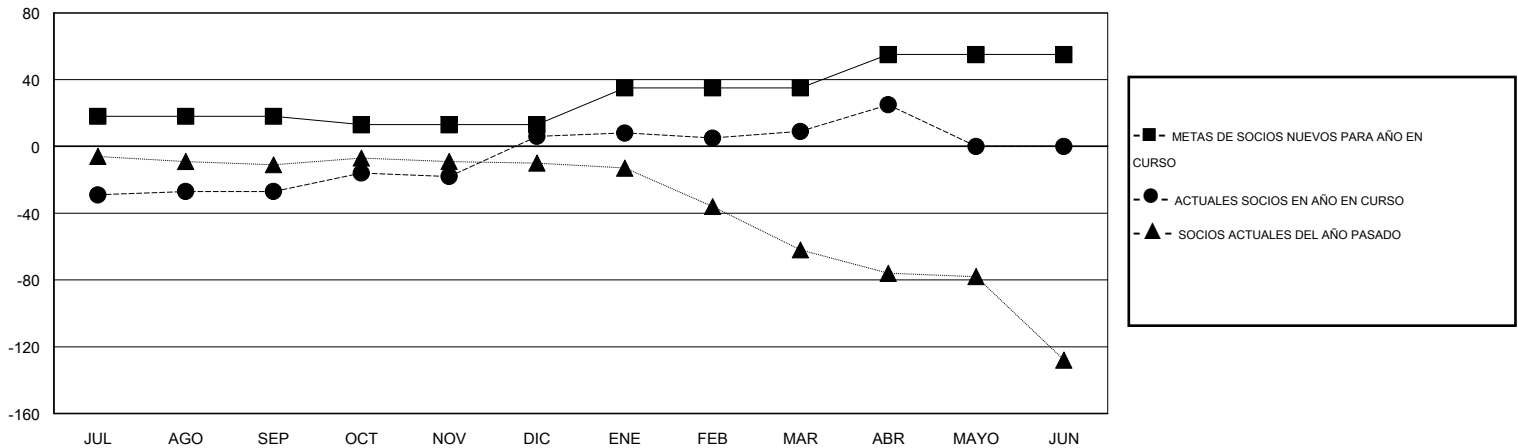

# MONTHLY MEMBERSHIP PROGRESS REPORT

District 116 A

Results as of: 4/30/2015

GMT: Elisabeth Haderer

UBICACIÓN SPAIN

GMT DE AE 4

Clubes					socios				
RESULTADOS DE 2014-2015					RESULTADOS DE 2014-2015				
TRIMESTRE	META DE CLUBES NUEVOS	NUEVOS CLUBES	CLUBES DADOS DE BAJA	GANANCIA/PÉRDIDA NETA	TRIMESTRE	META DE SOCIOS NUEVOS	SOCIOS FUNDADORES Y SOCIOS AÑADIDOS	SOCIOS DADOS DE BAJA	GANANCIA/PÉRDIDA NETA
JUL/AGO/SEP	1	0	3	-3	JUL/AGO/SEP	18	25	52	-27
OCT/NOV/DIC	0	1	0	1	OCT/NOV/DIC	-5	52	19	33
ENE/FEB/MAR	1	1	1	0	ENE/FEB/MAR	22	35	32	3
ABR/MAYO/JUN	1	1	1	0	ABR/MAYO/JUN	20	25	9	16

METAS Y CIFRA ACUMULATIVA DE CLUBES NUEVOS

METAS Y CIFRA ACUMULATIVA DE SOCIOS

CLUBES DADOS DE BAJA: 5	22 CLUBS OF 44 AÑADIERON 1 O MÁS SOCIOS NUEVOS	<u>DISTRIBUCIÓN POR SEXO</u>
		MASCULINO 540 (63.91%)
		FEMENINO 305 (36.09%)
<u>SOCIOS DADOS DE BAJA</u>	<a href="#">CLIC AQUÍ PARA DATOS DE SALUD DE CLUB</a>	SOCIOS EN UNIDAD FAMILIAR 146
FALLECIDOS 5		CABEZA DE FAMILIA 69
CLUB CANCELADO 11		NO ES CABEZA DE FAMILIA 77
OTRO 96		
<b>TOTAL 112</b>		